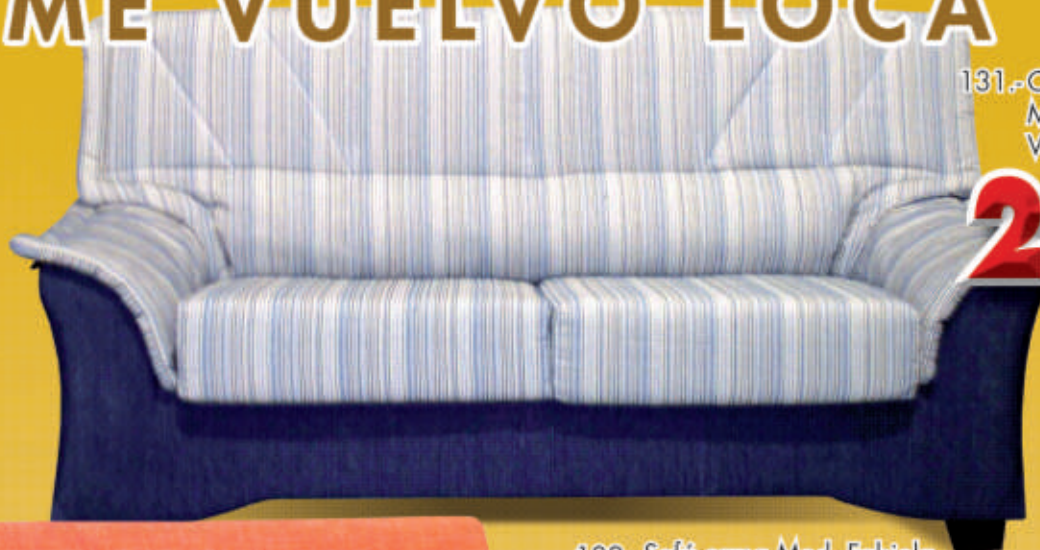

ME VUELVO LOCA

131.-Conjunto 3+2 p.
Mod. Zeus.
Varios colores

299 €