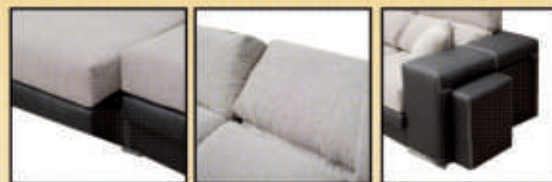

ME VUELVO LOCA

549 €

Transporte Gratis

Montaje Gratis

598 €

Consulte financiación

899 €