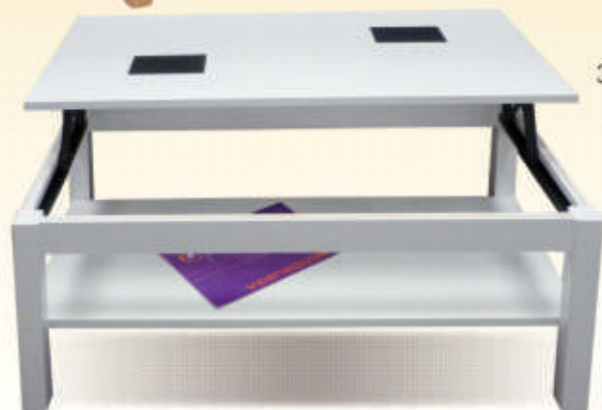

30.-Silla Elba

**55€**

SILLAS LACADAS EN BLANCO 10% +

31.- Mesa de centro  
Mod. Niza fija

**85€**

32.- Mesa de centro  
Mod. Roma

**69€**

ELEVABLE

**85€**

33.-Mesa de centro Mod. Genil  
Varios colores

ELEVABLE

**109€**

FIJA

**95€**