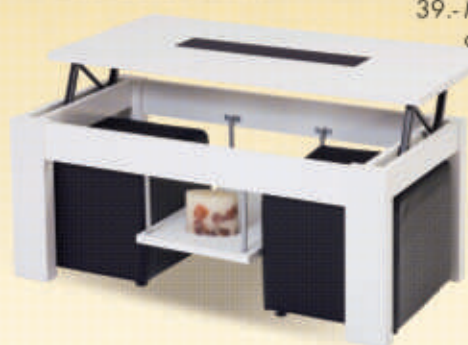

**199** €

38.-Recibidor con marco R-312  
Varios Colores

**229** €

39.-Mesa de centro R-26185  
con tapa elevable y puffs.

**199** €

40.-Mesa de centro R-26305  
con dos tapas elevable.

**145** €

ABIERTA