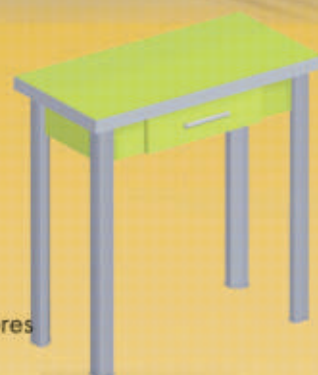

# ME VUELVO LOCA

105.-HPACK-18 Mesa + 4 sillas  
Ext. 110 a 170 cm.  
Varios colores

**259€**

106.-Conjunto de mesa ext. 85 a  
145 cm.+ 4 taburetes.  
Varios Colores

**199€**

**89€**

107.- Mesa de cocina extensible libro de 80 cm. Varios colores