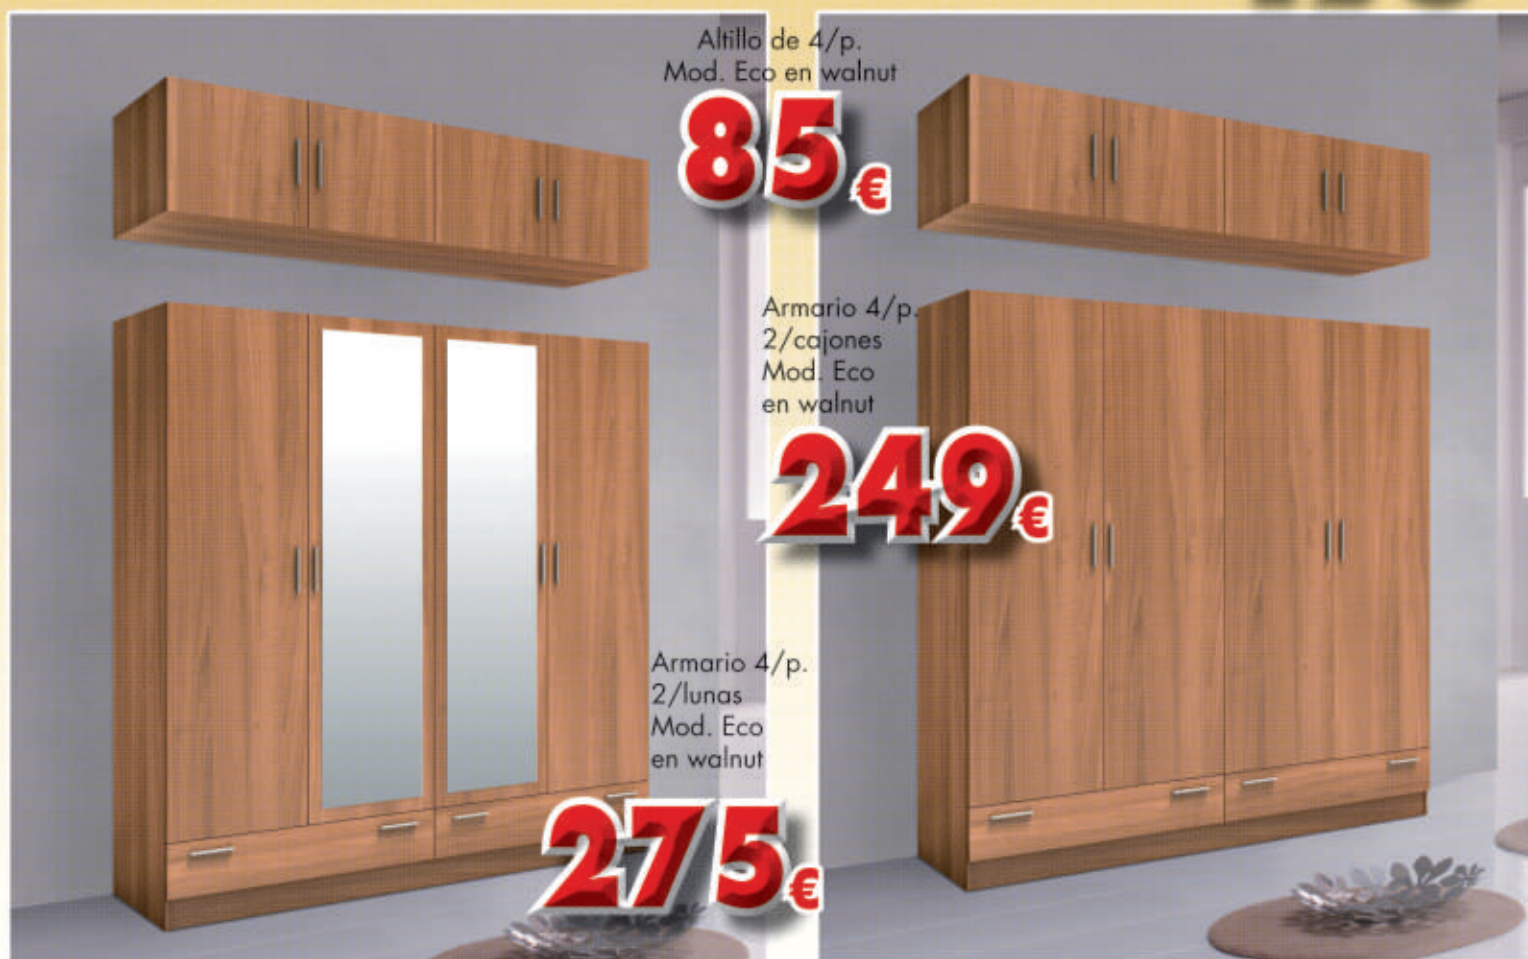

# rtta de Verano

Altillo de 2/p.  
Mod. Eco en walnut

**42€**

Armario 2/p. 2/c.  
Mod. Eco en walnut

**137€**

Altillo de 3/p.  
Mod. Eco en walnut

**65€**

Armario 3/p. 2/c.  
Mod. Eco en walnut

**193€**

Altillo de 4/p.  
Mod. Eco en walnut

**85€**

Armario 4/p.  
2/cajones  
Mod. Eco  
en walnut

**249€**

Armario 4/p.  
2/lunas  
Mod. Eco  
en walnut

**275€**